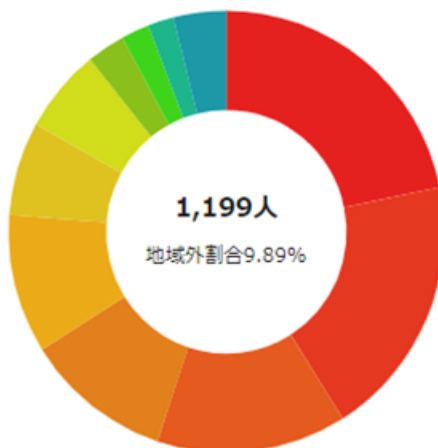

滞在人口の地域別構成割合

都道府県 → 市区町村

岩手県山田町

2019年4月 休日 10時

総数 総数 (15歳以上80歳未満)

滞在人口合計: 12,124人 (滞在人口率: 1.10倍)
(国勢調査人口: 11,034人)

滞在人口 / 都道府県内

滞在人口/都道府県内ランキング 上位10件

- 1位 岩手県 10,925人 (100.00%)

滞在人口 / 都道府県外

滞在人口/都道府県外ランキング 上位10件

- 1位 宮城県 261人 (21.77%)
- 2位 東京都 231人 (19.27%)
- 3位 神奈川県 169人 (14.10%)
- 4位 青森県 131人 (10.93%)
- 5位 埼玉県 122人 (10.18%)
- 6位 秋田県 82人 (6.84%)
- 7位 千葉県 74人 (6.17%)
- 8位 茨城県 34人 (2.84%)
- 9位 福島県 25人 (2.09%)
- その他 47人 (3.92%)

【出典】

株式会社NTTドコモ・株式会社ドコモ・インサイトマーケティング「モバイル空間統計®」
総務省「国勢調査」

【注記】

滞在人口とは、指定地域の指定時間（4時、10時、14時、20時）に滞在していた人数の月間平均値（平日・休日別）を表している。

滞在人口率は、滞在人口（株式会社NTTドコモ・株式会社ドコモ・インサイトマーケティング「モバイル空間統計®」）÷国勢調査人口（総務省「国勢調査」夜間人口）で表される。