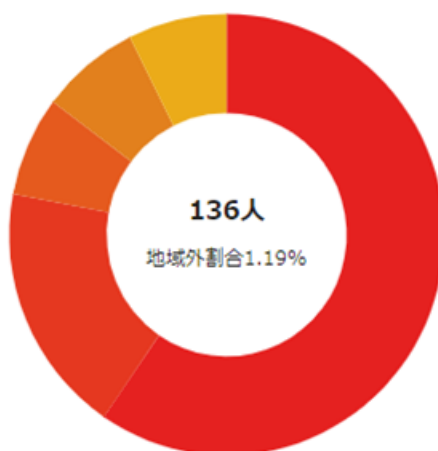

【出典】

株式会社NTTドコモ・株式会社ドコモ・インサイトマーケティング「モバイル空間統計®」
総務省「国勢調査」

【注記】

滞在人口とは、指定地域の指定時間（4時、10時、14時、20時）に滞在していた人数の月間平均値（平日・休日別）を表している。

滞在人口率は、滞在人口（株式会社NTTドコモ・株式会社ドコモ・インサイトマーケティング「モバイル空間統計®」）÷国勢調査人口（総務省「国勢調査」夜間人口）で表される。

携帯電話の運用データについては国籍に関わらず契約者のデータが使用されていることから、滞在人口の算出には国内に居住する外国人も推計として含まれている。

滞在人口の地域別構成割合

都道府県 → 市区町村

岩手県山田町

2020年4月 休日 10時

総数 総数 (15歳以上80歳未満)

滞在人口合計: 11,382人 (滞在人口率: 1.03倍)
(国勢調査人口: 11,034人)

滞在人口 / 都道府県内

滞在人口/都道府県内ランキング 上位10件

- 1位 岩手県 11,246人 (100.00%)

滞在人口 / 都道府県外

滞在人口/都道府県外ランキング 上位10件

- 1位 宮城県 81人 (59.56%)
- 2位 青森県 25人 (18.38%)
- 3位 静岡県 10人 (7.35%)
- 4位 東京都 10人 (7.35%)
- 5位 北海道 10人 (7.35%)

【出典】
株式会社NTTドコモ・株式会社ドコモ・インサイトマーケティング「モバイル空間統計®」
総務省「国勢調査」