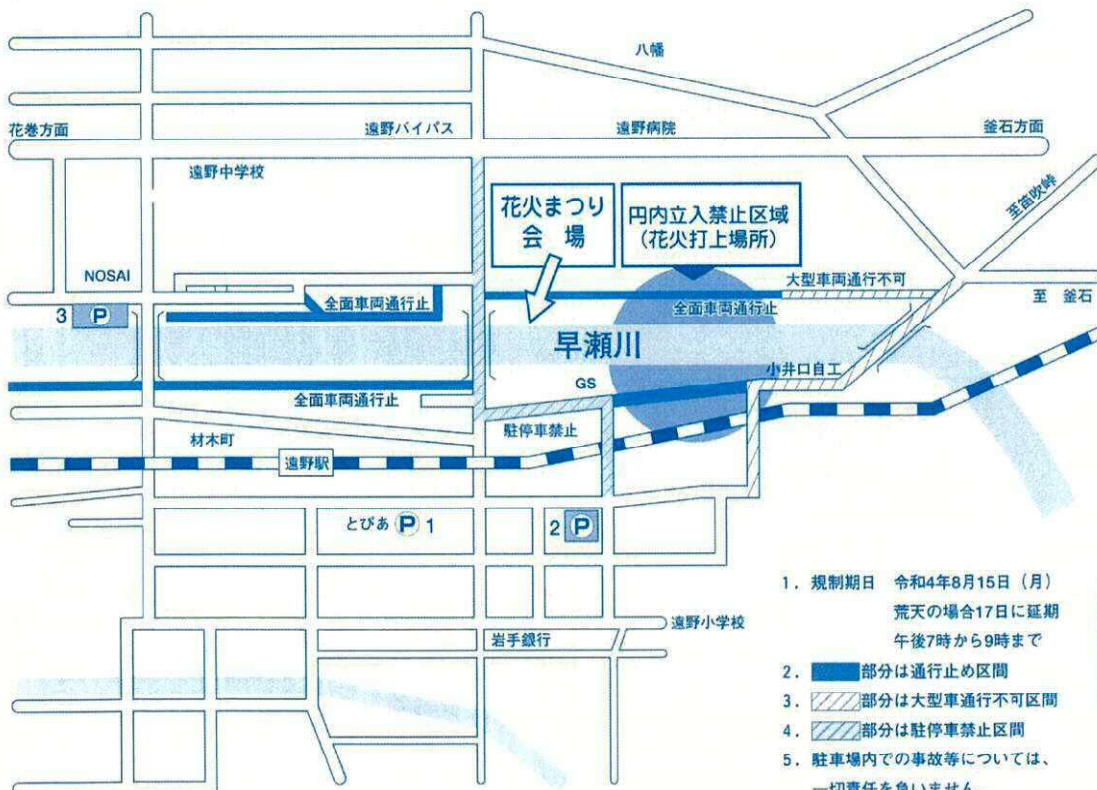

協賛者御芳名 順不同・敬称略 (令和4年8月1日現在)

時田医院
セブンイレブン遠野松崎店
宮守種鶏場
(有)東部建設
あいずみ内科医院
柏木平レイクリゾート(株)
(宗)法華寺
遠野建設工業(株)
岩手アパレル(株)
(株)栄組
(株)立石工務店

北豊トーヨー住器(株)
(一社)遠野市観光協会
遠野市金融団
北身延智恩寺
(株)ぴーぷる
美容組合 遠野支部
(有)はぎの建設
遠野市健康福祉の里虹の会
岩手東亜DKK(株)
(株)遠野テレビ
平成工業(有)

筑波ダイカスト工業(株)遠野工場
(有)ツクバ精密
(有)加藤仏具葬儀社
ほるもん亭
(株)雪ッ子食品
大野ゴム工業(株)
(有)オーパーツ
岩手東部観光(株)
(有)遠野葬祭

(株)キクコウストア
川上医院
(有)下組工業
花巻農業協同組合
遠野精器(株)
遠野市消防本部消友会
遠野交通(株)

(株)荒田新聞販売センター
佐々木敦之土地家屋調査士事務所
千葉医院
社会福祉法人とおの松寿会
ファミリーマート遠野中央店・遠野バイパス店・宮守インター店
パチンコムービー
東北電力ネットワーク(株)遠野電力センター

(株)イチイ土木コンサルタント
遠野市役所産業部 新・あすもあ会
インディ商事(株)
(有)明和産業
コメマルシェ河判
CQカードック
(株)プラテック

花火まつり会場周辺案内図

- ★当日、会場周辺は相当の混雑が予想されます。会場へは、なるべく徒歩でお越し下さい。車でのご来場の方は、予め駐車場をご確認下さい。
- ★ゴミはお持ち帰り下さるようお願い致します。
- ★道路及び歩道での観覧は大変危険です。ご注意ください。
- ★会場内及び会場周辺は大変危険です。ドローンの使用は禁止とします。

※Pは当日駐車場
午後4時～午後10時まで
とびあPは9時まで

1. 規制期日 令和4年8月15日(月)
  荒天の場合17日に延期
  午後7時から9時まで
2. ■部分は通行止め区間
3. ▨部分は大型車通行不可区間
4. ▩部分は駐車禁止区間
5. 駐車場内での事故等については、一切責任を負いません。

1. とびあ 150台
2. 穀町臨時駐車場 50台
3. 下早瀬臨時駐車場 200台