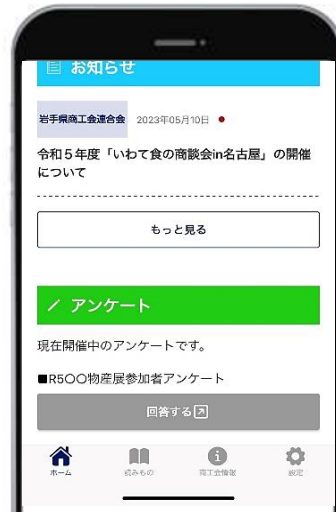

## 経営に役立つ情報をスマホにお届け！

補助金

販路開拓

資金調達

経営事例

セミナー

イベント

補助金や資金調達の中小企業施策、セミナー、経営事例、イベント等の新着情報をスマートフォンやタブレットにお届けする岩手県商工会連合会公式アプリ。無料で、今までより素早く、情報をキャッチすることが出来ます！

## 今すぐダウンロード！

無料

App Store  
からダウンロード

Google Play  
で手に入れよう

または  
各アプリストアから

岩手県 商工会

アプリをインストールして  
ログインするだけで利用開始！

欲しい情報を  
シンプルにお届け！

プッシュ通知により  
見逃しの心配なし！

アンケートから各種  
回答がダイレクトに可能！