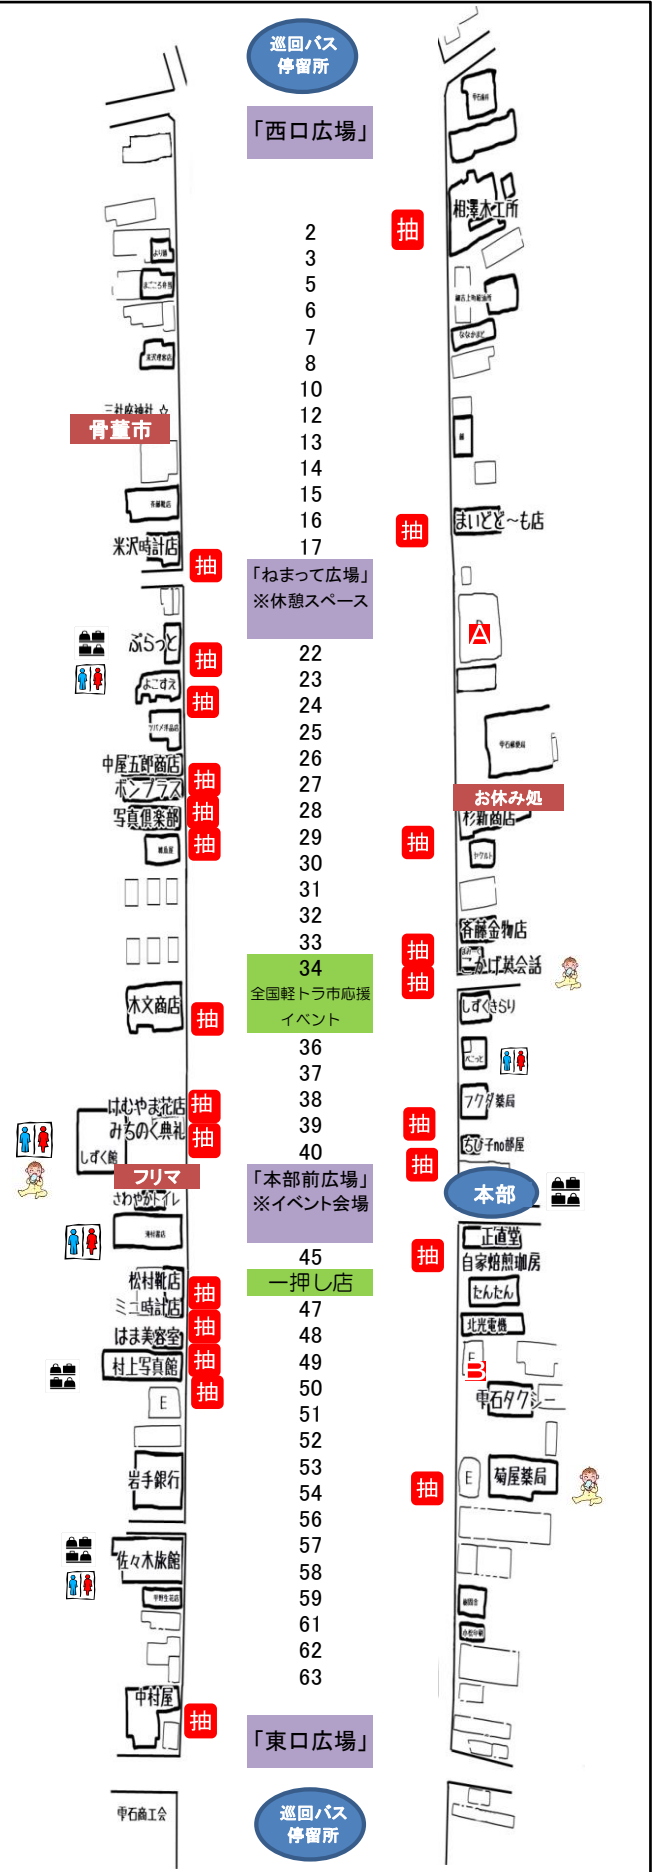

H29 第6回 元祖 しずくいし軽トラ市 会場図

【国体・大会1周年記念イベント】

「西口広場」

2	寅丸水産	魚介汁、魚介の蒸し焼き、海産物（塩わかめ、昆布、ほや、ほたて）
3	総合衣料 ほそかわ	衣料品
5	をかしら屋	鉄板焼きホルモン、バラ焼き、モツ煮、すじ煮、ホルモン焼きそば、惣菜
6	助作農園	野菜、農産物（雫石町産）
7	盛岡杉生園	トルネードポテト、焼き鳥、焼きそば、かき氷
8	戸沢産直	野菜
10	田村 つる	手作り巾着、古着、おもちゃ
12	珈琲焙煎ボラン	ホットコーヒー、アイスコーヒー（暑い時期）、珈琲豆（手焼きコーヒー豆）、クッキー
三社座神社 境内 雫石骨董市開催！		
13	手焼き珈琲の店新湖月	カレーライス、ジュース
14	働長栄館	アップルパイ、とり天、箱菓子
15	吉川 猪太郎	各種盆栽、中古品、流木
16	近藤商店	魚類（サケ、マス、鮮魚）、魚卵
17	遠野味噌醤油陶	山ごぼう・胡瓜・大根・青なんばんもろみ漬

ねまって広場（ぷらっと前 休憩スペース）

22	吉田出荷達	野菜・山菜・果物・雑穀
23	風's (ふうず) キッチン	手作りピザ、お惣菜各種、焼鳥（焼鳥等）、おにぎり
24	花菜好き	焼きそば、ジャンボ焼鳥、ベーコン焼き、いかぼっぼ、ホルモン他
25	佐藤 幸子	のり巻き、いなり寿司
26	高橋 サキ子	野菜、山菜、くだもの、花、加工品
27	パン工房 ネージュ	パン類、焼き菓子、ジャム
28	働ペアレン醸造所	工場直送樽生ビール、瓶ビール、果実酒、グッズ、おつまみ
29	ごろはち産直	うるち米、苗（野苗・花苗）切花、野菜、山菜、布ぞうり、くん炭
30	モクアート マルシゲ工房	手作り木工品、家庭用品、おもちゃ
31	仙岩峠の茶屋	おでん
32	TKフーズ	焼き立てのメロンパン、ソフトアイス、フライドポテト
33	菊地商店	大判焼き、海産物、焼鳥、各海鮮焼き
34	なんぶ軽トラ市（青森県南部町）	野菜、果物、南部町特産品の販売
「全国軽トラ市応援イベント」		
36	伊藤農園	山菜、きのこ、加工品、野菜、スイカ、メロン、リサイクル品
37	あさひ堂	ほたて焼き、かき蒸し焼き、イカ丸干し、ほや塩辛
38	佐々木 徳栄	木工品（花器台、置物）
39	二代目 母娘	揚げピザ、フライポテト、けずりいちご
40	リスロン株式会社	各種クリーナー、フロアーワックス、特種洗剤

「本部前広場」各種イベント開催！ 「しずく×CAN」フリーマーケット他

45	万治堂 北田りんご園	りんご、りんごジュース、野菜
「商店街一押し店」笑kado		
47	雫石窯	手作り陶器ほか
48	働九戸屋肉店	雫石牛（精肉）南部かしわ、惣菜類
49	とつか屋	焼きそば、うす焼き、フランク、かき氷、チョコバナナ、野菜、加工品ほか
50	ねるどりっぴ珈琲機屋（はたや）	珈琲、お菓子
51	花工房 らら倶楽部	花苗
52	M-foods（エムフーズ）	タコス、トルティーヤドック、手巻きピザ
53	エイワケネル	活犬（ペット）、関連用品
54	フード鈴木	衣類（古着）、靴（中古）、バック（中古）
56	佐々木整骨院・付属鍼灸院	リラクゼーション（もみほぐし）
57	白野 勇朗	日用雑貨
58	インドレストラン カバブ	カレーセット、タンドリーチキン、チーズナン、チキンテッカ
59	内山商店	三陸産干物、三陸産珍味
61	坂本工房	肉巻ドック、焼きそば、からあげ、フライドポテト
62	しずくの里茶茶	おこわ、もち類、野菜
63	働グリーンガレージ	衣類、アクセサリ、雑貨

「東口広場」

A	働あおば商事/たこすけ	たこ焼き、かき氷、ソフトドリンク
A	ちゃんこ大五郎	岩手まるごと鍋、牛筋煮込み、カレーちゃんこ
A	永吉弥	あゆ焼き、生らム串、厚切りベーコン串、串もの

※イベント等の詳細は表面をご覧ください！

【表示イラスト】

←トイレ

←授乳所

←手荷物預り

←抽選補助券発行店