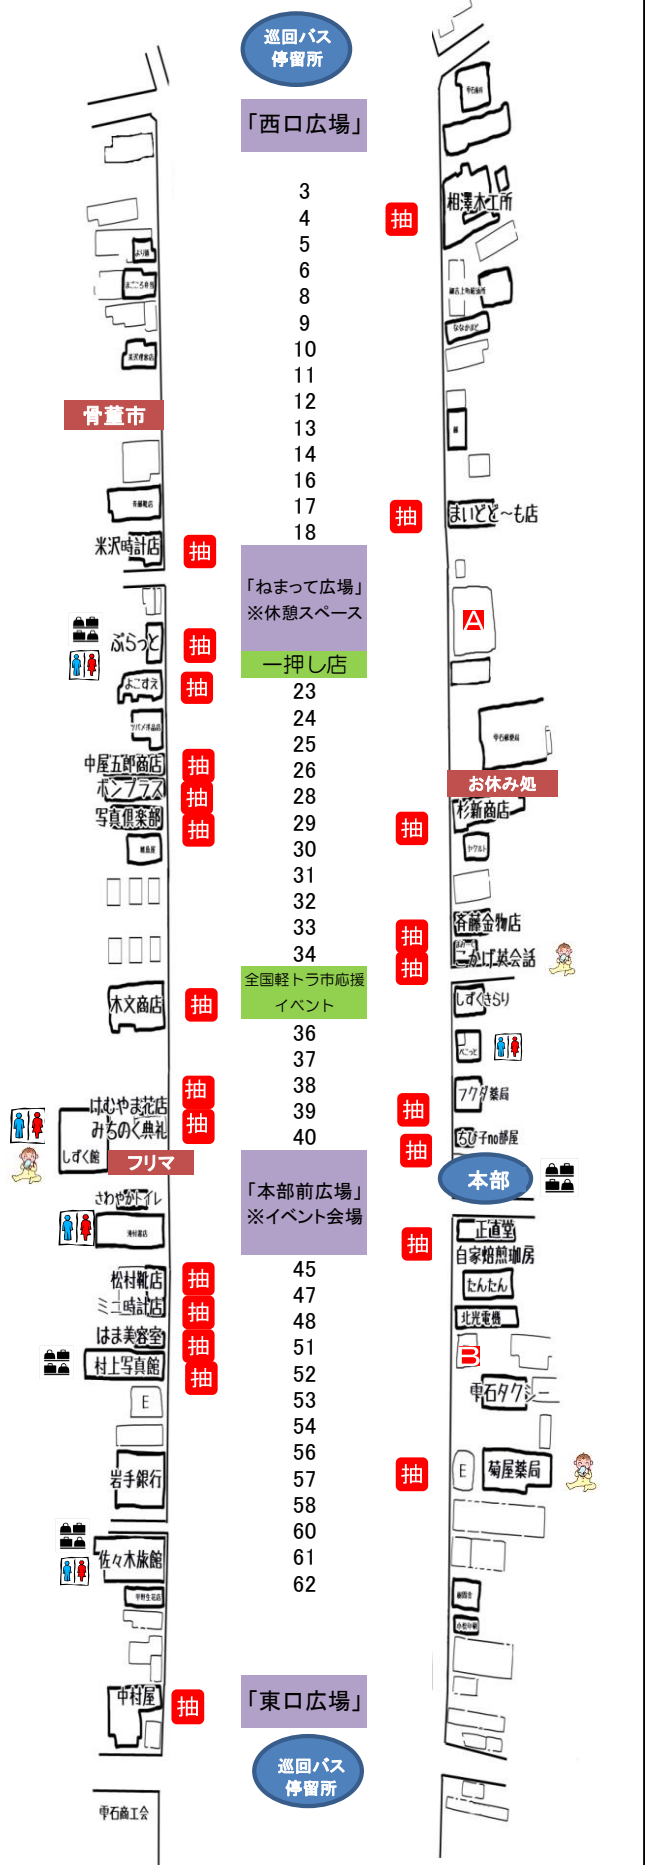

# H29 第5回 元祖 しずくいし軽トラ市 会場図

### 「西口広場」

3	花工房 らら倶楽部	花苗
4	ねるどりっぴ珈琲機屋 (はたや)	珈琲、お菓子
5	エイワケネル	活犬(ペット)、関連用品
6	内山商店	三陸産干物、三陸産珍味
8	佐々木整骨院・付属鍼灸院	リラクゼーション(もみほぐし)
9	白野 勇朗	日用雑貨
10	インドレストラン カババ	カレーセット、タンドリーチキン、チーズナン、チキンテッカ
11	衾グリーンガレージ	衣類、アクセサリー、雑貨

### 「本部前広場」各種イベント開催!

### 「東口広場」

A	佺あおば商事/たこすけ	たこ焼き、かき氷、ソフトドリンク
A	ちゃんこ大五郎	岩手まるごと鍋、牛筋煮込み、カレーちゃんこ
A	永吉弥	あゆ焼き、生ラム串、厚切りベーコン串、串もの
A	びっくり たこやき	たこやき、かき氷、ジュース
B	ヒノヤ商事(株)	軽トラック他

※イベント等の詳細は表面をご覧ください!

【表示イラスト】

←トイレ

←授乳所

←手荷物預り

←抽選補助券発行店