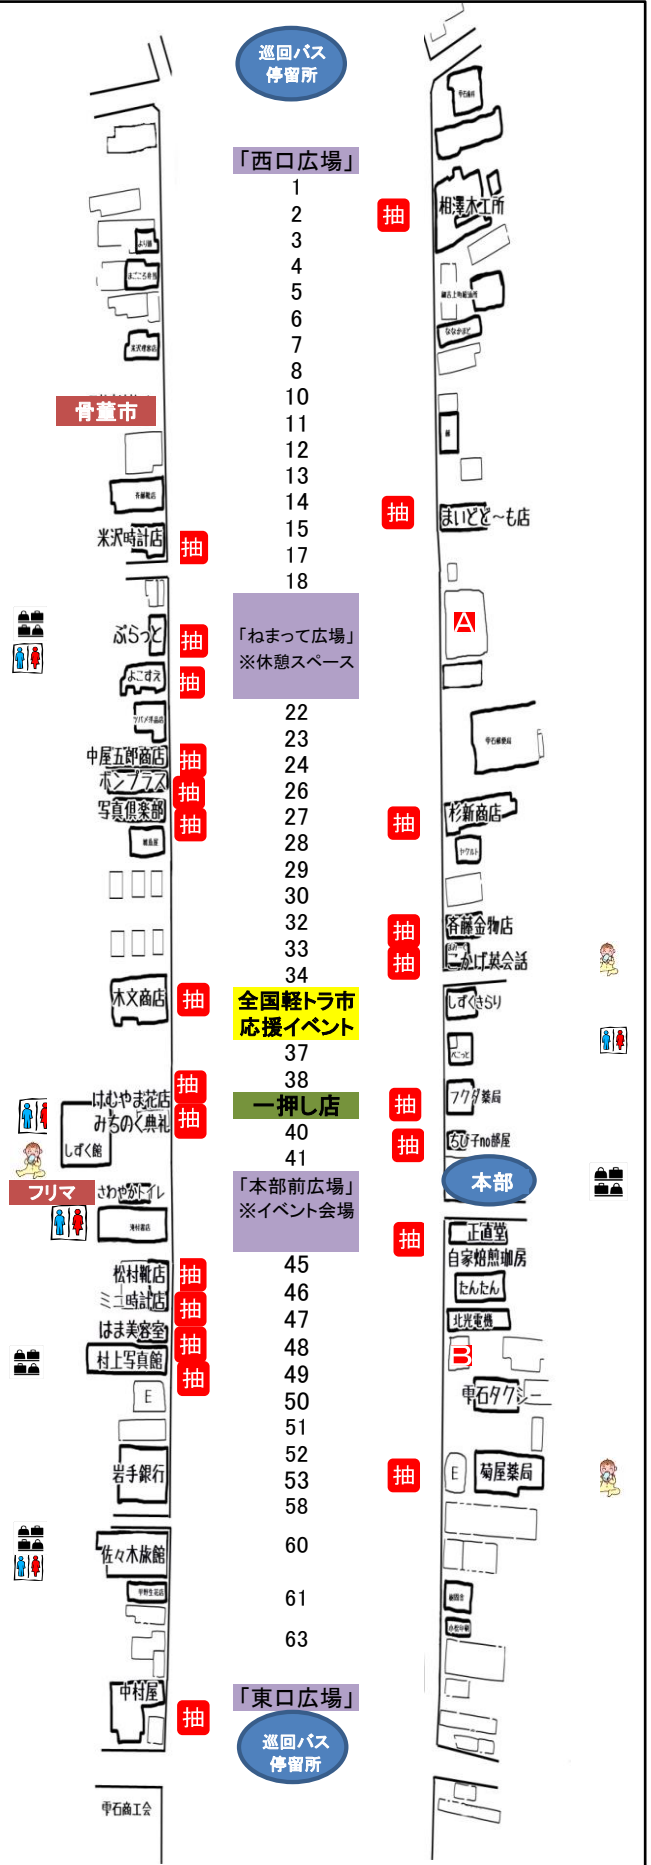

H28 第6回 元祖 しずくいし軽トラ市 会場図

「西口広場」

チャリティ似顔絵

1	しずくの里茶茶	もち類、野菜
2	JR磐石駅銀河ステーション内	鳥の唐揚げ、雫石牛メンチカツ、とんかつ
3	内山商店	三陸産干物、三陸産珍味
4	とつか屋	やきそば、うず焼き、フランク、かき氷、チョコバナナ、野菜ほか
5	ごろはち産直	米、切り花、花苗、野菜苗、野菜、山菜、工芸等
6	リスロン(株)	各種クリーナー、フローワックス、水廻り特種クリーナー他
7	モクアート マルシゲ工房	手作り木工品(イス、おもちゃ他)
8	山びこ工房	赤飯、そうざい、野菜、山菜

三社座神社 境内 雫石骨董市開催!

10	インドレストラン カバブ	ナン、チーズナン、カレー、タンドリーチキン
11	やきとり居酒屋 駅前	やきとり、花巻白金豚豚バラ大串、じゃがバター
12	衾D'STYLE	薪ストーブ、アクセサリ
13	M-foods (エムフーズ)	タコス、トルティーヤドッグ
14	旬九戸屋肉店	精肉(雫石牛、南部かしわ)、惣菜類
15	TKフーズ	メロンパン、ソフトアイス
17	ねるどりっふ珈琲 機屋(はたや)	珈琲、コーヒード、焼き菓子
18	寅丸水産	魚介汁、魚介の蒸し焼き、海産物(塩わかめ、昆布、ほや、ほたて)

「しずく×CAN」横 フリーマーケット開催

45	ちひろ菓子工房	シフォンケーキ、焼き菓子、季節のケーキ
46	衾諏訪商店	お米、もち米、雑穀、玄米だんご
47	高橋 サキ子	野菜、山菜、くだもの、花
48	衾グリーンガレージ	古着、雑貨
49	雫石窯	手作り陶器ほか
50	吉川 猪太郎	各種盆栽、中古品、流木
51	エイワケネル	活犬(ペット)、犬関連用品
52	坂本工房	肉巻ドック、からあげ、串焼き
53	田村 つる	手作り巾着、古着、おもちゃ
58	吉田出荷連	野菜・山菜・果物・雑穀
60	(株)長栄館	アップルパイ、まかないカレー、温泉ビール
61	おやつつとピー	うず焼き、アイス、スムージー
63	花工房 らら倶楽部	花苗、花

「東口広場」

チャリティ似顔絵

「広場出店者」

A	衾あおば商事/たごすけ	たご焼き、かき氷、ソフトドリンク
A	ちゃんこ大五郎	岩手まるごと鍋、牛筋煮込み、カレーちゃんこ
B	ヒノヤ商事(株)	軽トラック、他

※イベント等の詳細は表面をご覧ください!

【表示イラスト】

←トイレ

←授乳所