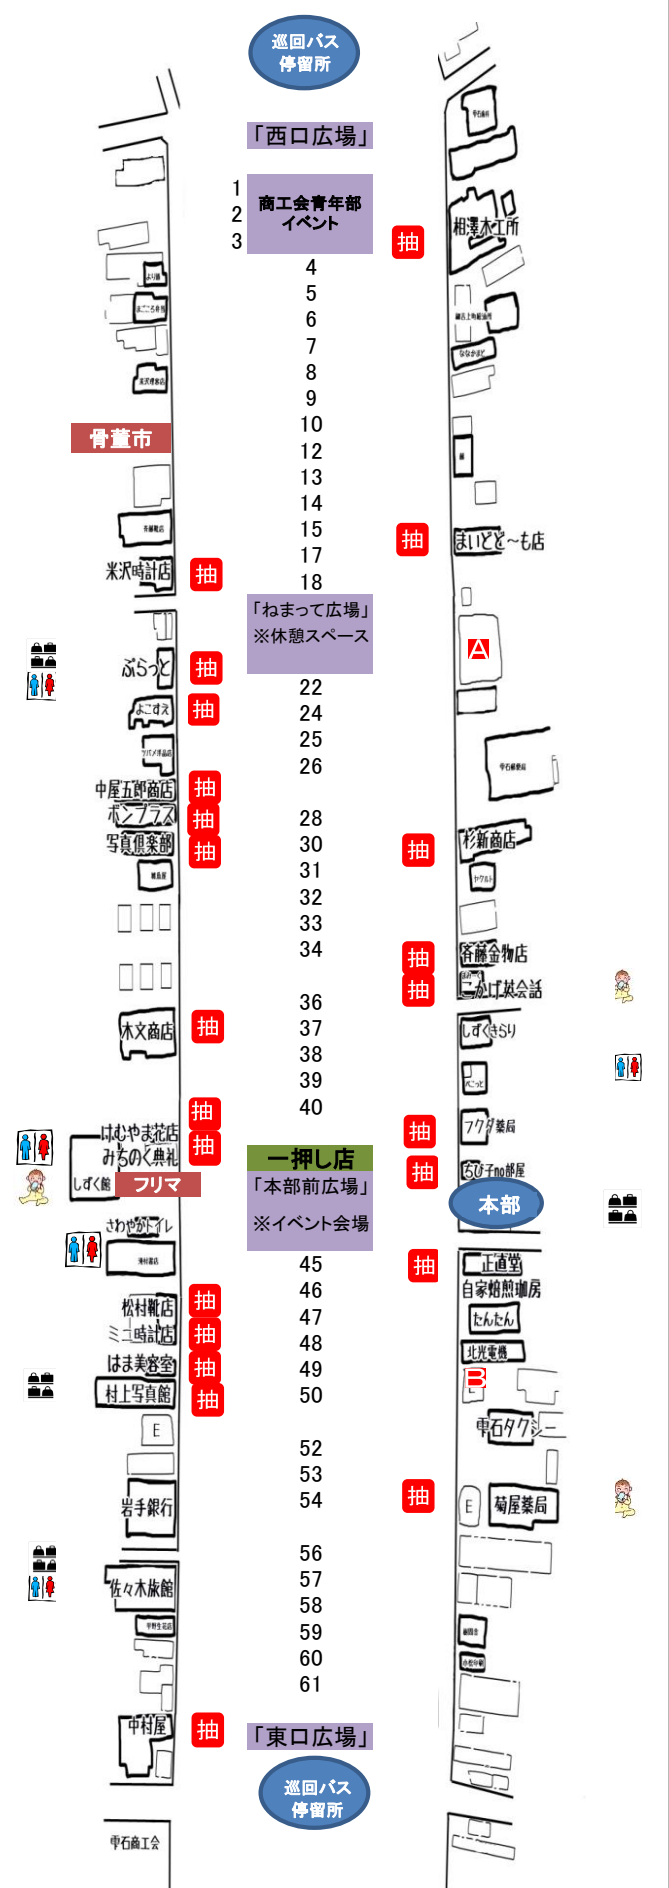

H28 第1回 元祖 しずくいし軽トラ市 会場図

「西口広場」 商工会青年部子供向けイベント

- | | |
|----|--------------------------------------|
| 1 | エアガンでこいのぼりの的に当ててお菓子をもらおう！ |
| 2 | 商工会青年部 10時~11時 参加無料 お菓子がなくなり次第終了 |
| 3 | |
| 4 | インドレストラン カバブ インドカレー、ナン、タンドリーチキン、ラッシー |
| 5 | ねるどりっぷ珈琲 機屋(はたや) 珈琲、コーヒー豆、焼菓子 |
| 6 | (株)TACT興業(流工房) 南部鉄アクセサリー |
| 7 | 零石窯 陶器ほか |
| 8 | 田村 つる 手作り巾着、古着、おもちゃ |
| 9 | 北田りんご園 減農薬りんご、ラ・フランスジュース他 |
| 10 | 吉川 猪太郎 各種盆栽、中古品、流木 |

ねまって広場(ぷらっと前) 休憩スペース

- | | |
|----|--------------------------------|
| 22 | 総合衣料 ほそかわ 衣料品 |
| 24 | ゆいま〜る タコライス、かき氷、サターアングァー、ジュース他 |
| 25 | 近藤商店 魚類(サケ、マス、鮮魚)、魚卵 |
| 26 | 盛岡杉生園 焼き鳥、かき氷、ソフトアイス、焼きそば |
| 28 | 菊地商店 大判焼き、海藻(若布、昆布等の販売)、各海鮮焼き物 |
| 30 | 旬グリーンガレージ 古着、雑貨 |
| 31 | いちよし 磯汁ラーメン、ウニご飯弁当、焼とり、ホルモン焼 |
| 32 | 佐藤 幸子 のり巻き、いなり寿司 |
| 33 | おやつトビー うす焼き、アイス、スムージー |
| 34 | 高橋 サキ子 野菜、山菜、くだもの、花 |
| 36 | 樹長米館 アップルパイ、まかないカレー、温泉ビール |
| 37 | さくら製作所 焼きそば、お好み焼き、珈琲 |
| 38 | 徳田 慎太郎 米、野菜、原木しいたけ、皮細工 |
| 39 | 花菜好き 焼きそば、ジャンボ焼鳥、大判焼き、ひつみつ汁他 |
| 40 | パン工房 ネージュ 菓子パン、調理パン |

41 「今月の一押し店」 ちび子no部屋

42 「本部前広場」 各種イベント開催！

43 「しずく館」フリーマーケット、他

- | | |
|----|---------------------------------------|
| 45 | (有)九戸屋肉店 精肉(零石牛、南部かしわ)、惣菜類 |
| 46 | M-foods(エムフーズ) タコス、トルティーヤドッグ |
| 47 | 吉田出荷連 野菜・山菜・果物・雑穀 |
| 48 | つかさ 永吉弥 あゆ焼き、ベーコン串等、マッシュベーコン、もつ煮、すじ煮他 |
| 49 | Eイワケネル 活犬(ペット)、犬関連用品 |
| 50 | とつか屋 やきそば、うす焼き、フランク、かき氷、チョコバナナ、野菜ほか |
| 52 | リスロン(株) 各種クリーナー、フローワックス、水廻り特種クリーナー他 |
| 53 | JR零石駅銀河ステーション内 鳥の唐揚げ、零石牛メンチカツ、とんかつ |
| 54 | しずくの里茶茶 もち類、野菜 |
| 56 | 内山商店 三陸産干物、三陸産珍味 |
| 57 | ごろはち産直 米、切り花、花苗、野菜苗、野菜、山菜、工芸等 |
| 58 | モクアート マルシグ工房 手作り木工品(イス、おもちゃ他) |
| 59 | 旬諏訪商店 お米、もち米、雑穀、玄米だんご |
| 60 | やきとり居酒屋 駅前 やきとり、花巻白金豚バラ大串、じゃがバター |
| 61 | 山びこ工房 赤飯、そうざい、野菜、山菜 |

「東口広場」

「広場出店者」

- | | |
|---|----------------------------|
| A | ちゃんこ大五郎 ちゃんこ鍋、焼きちゃんこ、つくね串等 |
| A | 坂本工房 肉巻ドック、からあげ、串焼き |
| B | ヒノヤ商事(株) 軽トラック他 |

※イベント等の詳細は表面をご覧ください！

【表示イラスト】

←トイレ

←授乳所

←手荷物預り