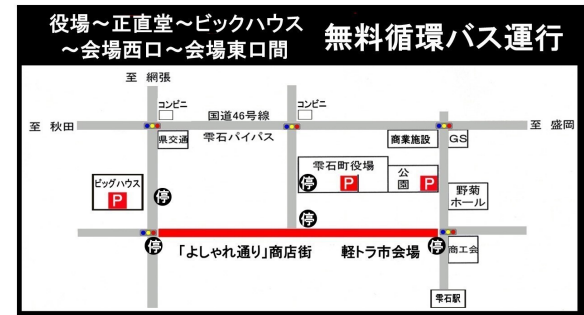

軽トラ市

SINCE 2005

9月4日

雨天決行

朝9:00から昼1:00まで

今回の出店者

シュガーエレガント、クワカブ基地ん、マルショウ、kuru・crepe、ATQ、九戸屋肉店
吉田出荷連、遠野味噌醤油、内山商店、菊地商店、亀ヶ森醸造所、寅丸水産、たけぞう
福々舎、M-foods、おやつの特ビー、一步、雫石窯、インドレストランカバブ、とつか屋
マルシゲ工房、日に青い、グリーンガレージ、utakane、酒と小料理志NA、助作農園
館ヶ森アーク牧場、総合衣料ほそかわ、風'sキッチン、しずくの茶茶、いちよし、一恩
もりおかワイズメンズクラブ、小川原自動車钣金、機屋、戸沢産直、あさひ堂、坂本工房
リンクスイーツ、ラトウアユ、西和賀産業公社、WAKODO、さんりく工房、高橋酒店
印章工房プチカラ、工房ケイコちゃん、芦名敏夫、をかしら屋、三陸リアス縁日会
伊藤農園、なんぶ軽トラ市、ドリームアップ、エイワケネル、山福珈琲舎、セメヤ商事
野菜農家ハルサーナ (順不同・敬称略9月2日時点)

*出店者にはマスク着用、消毒液の設置を義務付けています また、1週間前からの体調管理票の提出と当日の検温にクリアしています

本部前イベント ◎YOSAKOI披露(桜蓮迦)10時～ ◎フラダンス披露(ナピカケヒヴァヒヴァ)11時～

- *会場入り口に設置している消毒液で**手指消毒**の徹底、**マスク**の着用、**密集・密接**の回避をお願いします
- *発熱、咳など体調不良の方は来場を控えるようお願いいたします *混雑状況によっては、**入場を制限**する場合がございます
- *大抽選会は行いませんので補助券の発行はいたしません *飲食、休憩スペースは設置しません
- *会場内にはゴミ箱を設置しておりませんので、お買い求めの店舗又は各自での処理をお願いいたします