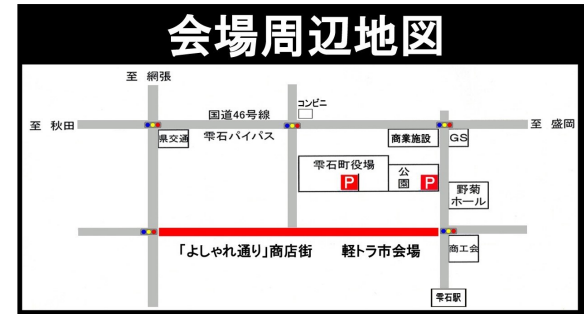

元祖

軽トラ市 11月7日

雨天決行

朝9:00から昼1:00まで

SINCE 2005

ご来場のお客様へ感染防止対策として

- * 会場入り口に設置している消毒液で**手指消毒**の徹底、**マスク**の着用、**密集・密接**の回避をお願いします
- * 発熱、咳など体調不良の方は来場を控えるようお願いします
- * 混雑状況によっては、**入場を制限**する場合がございます
- * セレモニー、イベントは行いません
- * 大抽選会の補助券の発行はいたしません
- * 飲食、休憩スペースは設置しません
- * 循環シャトルバスは運行しません
- * 会場内にゴミ箱を設置しておりませんので、お買い求めの店舗、又は各自での処理をお願いいたします

今月の一押し店

松村靴店

冬用長靴・サンダル・防寒靴
を各サイズ取り揃えました
是非ご覧ください！

今回の出店者

* 出店者にはマスク着用、消毒液の設置を義務付けています
また、1週間前からの体調管理票の提出と当日の検温にクリアした方のみが出店いたします

寅丸水産、ベアレン醸造所、印章工房プチカラ、助作農園、やきとり駅前、グリーンガレージ、せつか屋、雫石窯、エイワケネル、小川原自動車板金、インドレストランカバブ、盛岡ワイズメンズクラブ風'sキッチン、M-foods、あさひ堂、二代目母娘、吉田出荷連、のり巻の佐藤、いちよし、アーク、菊地商店、utakane、酒と小料理志NA、大森果樹園、坂本工房、ATO、遠野味噌醤油、西和賀産業公社ラトゥアユ、亀ヶ森醸造所、しずくの里茶茶、九戸屋肉店、ねんどりっぶ珈琲機屋、姫園芸、天瀬美香、マルシゲ工房、伊藤農園、田村つる、キャトル・ウール、花どんたく、パン工房HiroNeige、戸沢産直手焼き珈琲の店新湖月、総合衣料ほそかわ、~~そかせら屋~~、一歩、おやつのトビー、諏訪商店、たこすけ、ちゃんこ大五郎、永吉弥、ヒノヤ商事 (順不同・敬称略10月25日時点)