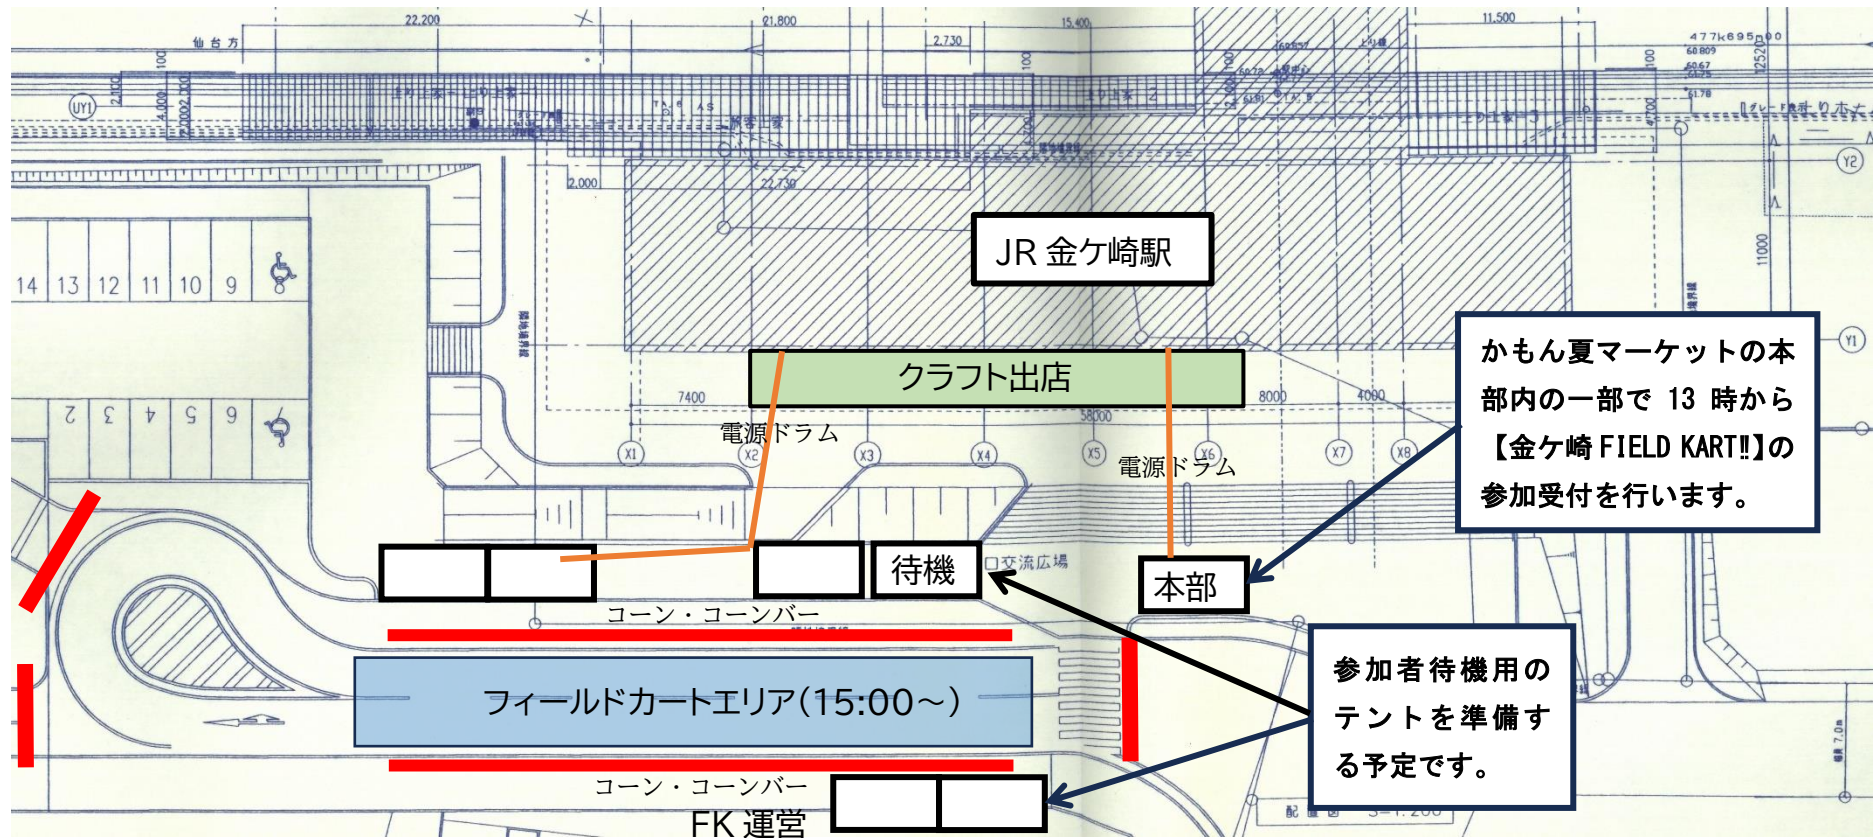

8月5日開催 かもん夏マーケット【金ヶ崎 FIELD KART!!】イベント図面 ※駅東口です

15時から開会式を行いますので、フィールドカートエリア周辺にお集まりください。

なお、13時～14時30分頃までは、フィールドカートエリアにおいてレースで使用するカートの試乗ができます。

試乗される方はケガ防止のため、ヘルメット・サポーター等を着用し、周りに注意しながら試乗してください。