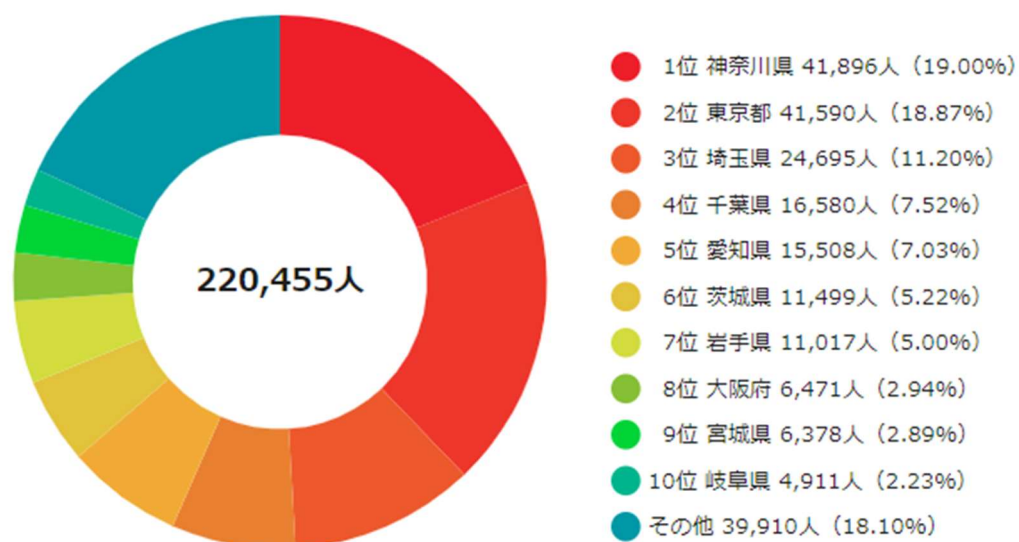

居住都道府県別の延べ宿泊者数（日本人）の構成割合

岩手県平泉町

2021年

居住都道府県別の延べ宿泊者数（日本人）の推移

岩手県平泉町