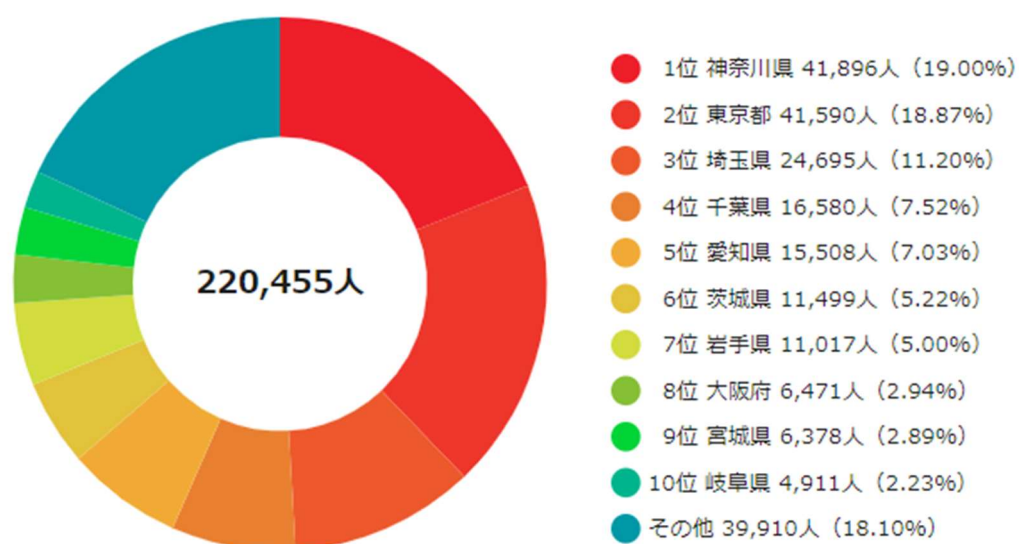

居住都道府県別の延べ宿泊者数（日本人）の構成割合

岩手県平泉町

2021年

居住都道府県別の延べ宿泊者数（日本人）の推移

岩手県平泉町