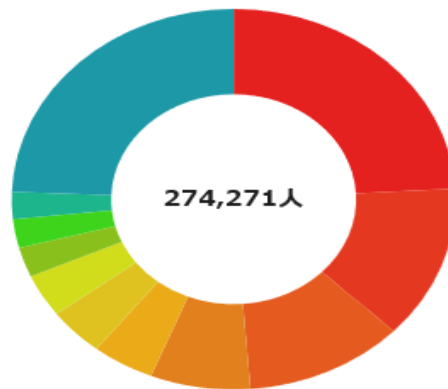

## 居住都道府県別の延べ宿泊者数（日本人）の構成割合

岩手県平泉町

2019年

- 1位 東京都 66,131人 (24.11%)
- 2位 神奈川県 35,842人 (13.07%)
- 3位 埼玉県 31,858人 (11.62%)
- 4位 千葉県 19,980人 (7.28%)
- 5位 愛知県 12,409人 (4.52%)
- 6位 兵庫県 11,248人 (4.10%)
- 7位 大阪府 10,004人 (3.65%)
- 8位 静岡県 6,932人 (2.53%)
- 9位 北海道 6,699人 (2.44%)
- 10位 茨城県 6,304人 (2.30%)
- その他 66,864人 (24.37%)

【出典】

観光予約プラットフォーム推進協議会「[観光予約プラットフォーム](#)」

【注記】

観光予約プラットフォームでは、日本全体の宿泊実績データのうち、1億3,000万泊以上（2019年5月現在）のサンプリングデータ（店頭、国内ネット販売、海外向けサイトの販売）を抽出し、宿泊者数の実績データを算出している。  
各データ・情報の提供元は非公開としている。