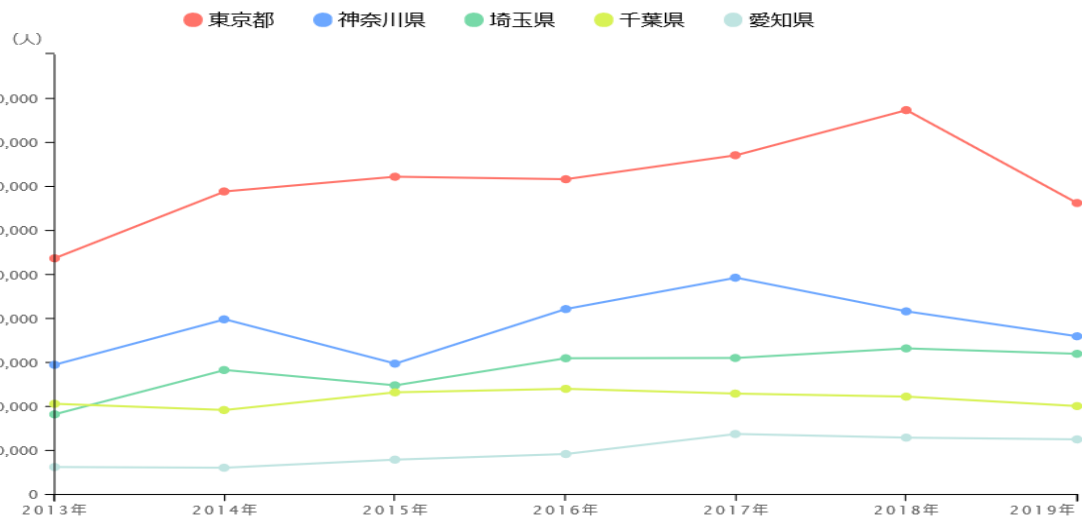

## 居住都道府県別の延べ宿泊者数（日本人）の構成割合

岩手県平泉町

2019年

- 1位 東京都 66,131人 (24.11%)
- 2位 神奈川県 35,842人 (13.07%)
- 3位 埼玉県 31,858人 (11.62%)
- 4位 千葉県 19,980人 (7.28%)
- 5位 愛知県 12,409人 (4.52%)
- 6位 兵庫県 11,248人 (4.10%)
- 7位 大阪府 10,004人 (3.65%)
- 8位 静岡県 6,932人 (2.53%)
- 9位 北海道 6,699人 (2.44%)
- 10位 茨城県 6,304人 (2.30%)
- その他 66,864人 (24.37%)

【出典】

観光予約プラットフォーム推進協議会「[観光予約プラットフォーム](#)」

【注記】

観光予約プラットフォームでは、日本全体の宿泊実績データのうち、1億3,000万泊以上（2019年5月現在）のサンプリングデータ（店頭、国内ネット販売、海外向けサイトの販売）を抽出し、宿泊者数の実績データを算出している。  
各データ・情報の提供元は非公開としている。

## 居住都道府県別の延べ宿泊者数（日本人）の推移

岩手県平泉町

【出典】

観光予約プラットフォーム推進協議会「[観光予約プラットフォーム](#)」

【注記】

観光予約プラットフォームでは、日本全体の宿泊実績データのうち、1億3,000万泊以上（2019年5月現在）のサンプリングデータ（店頭、国内ネット販売、海外向けサイトの販売）を抽出し、宿泊者数の実績データを算出している。  
各データ・情報の提供元は非公開としている。