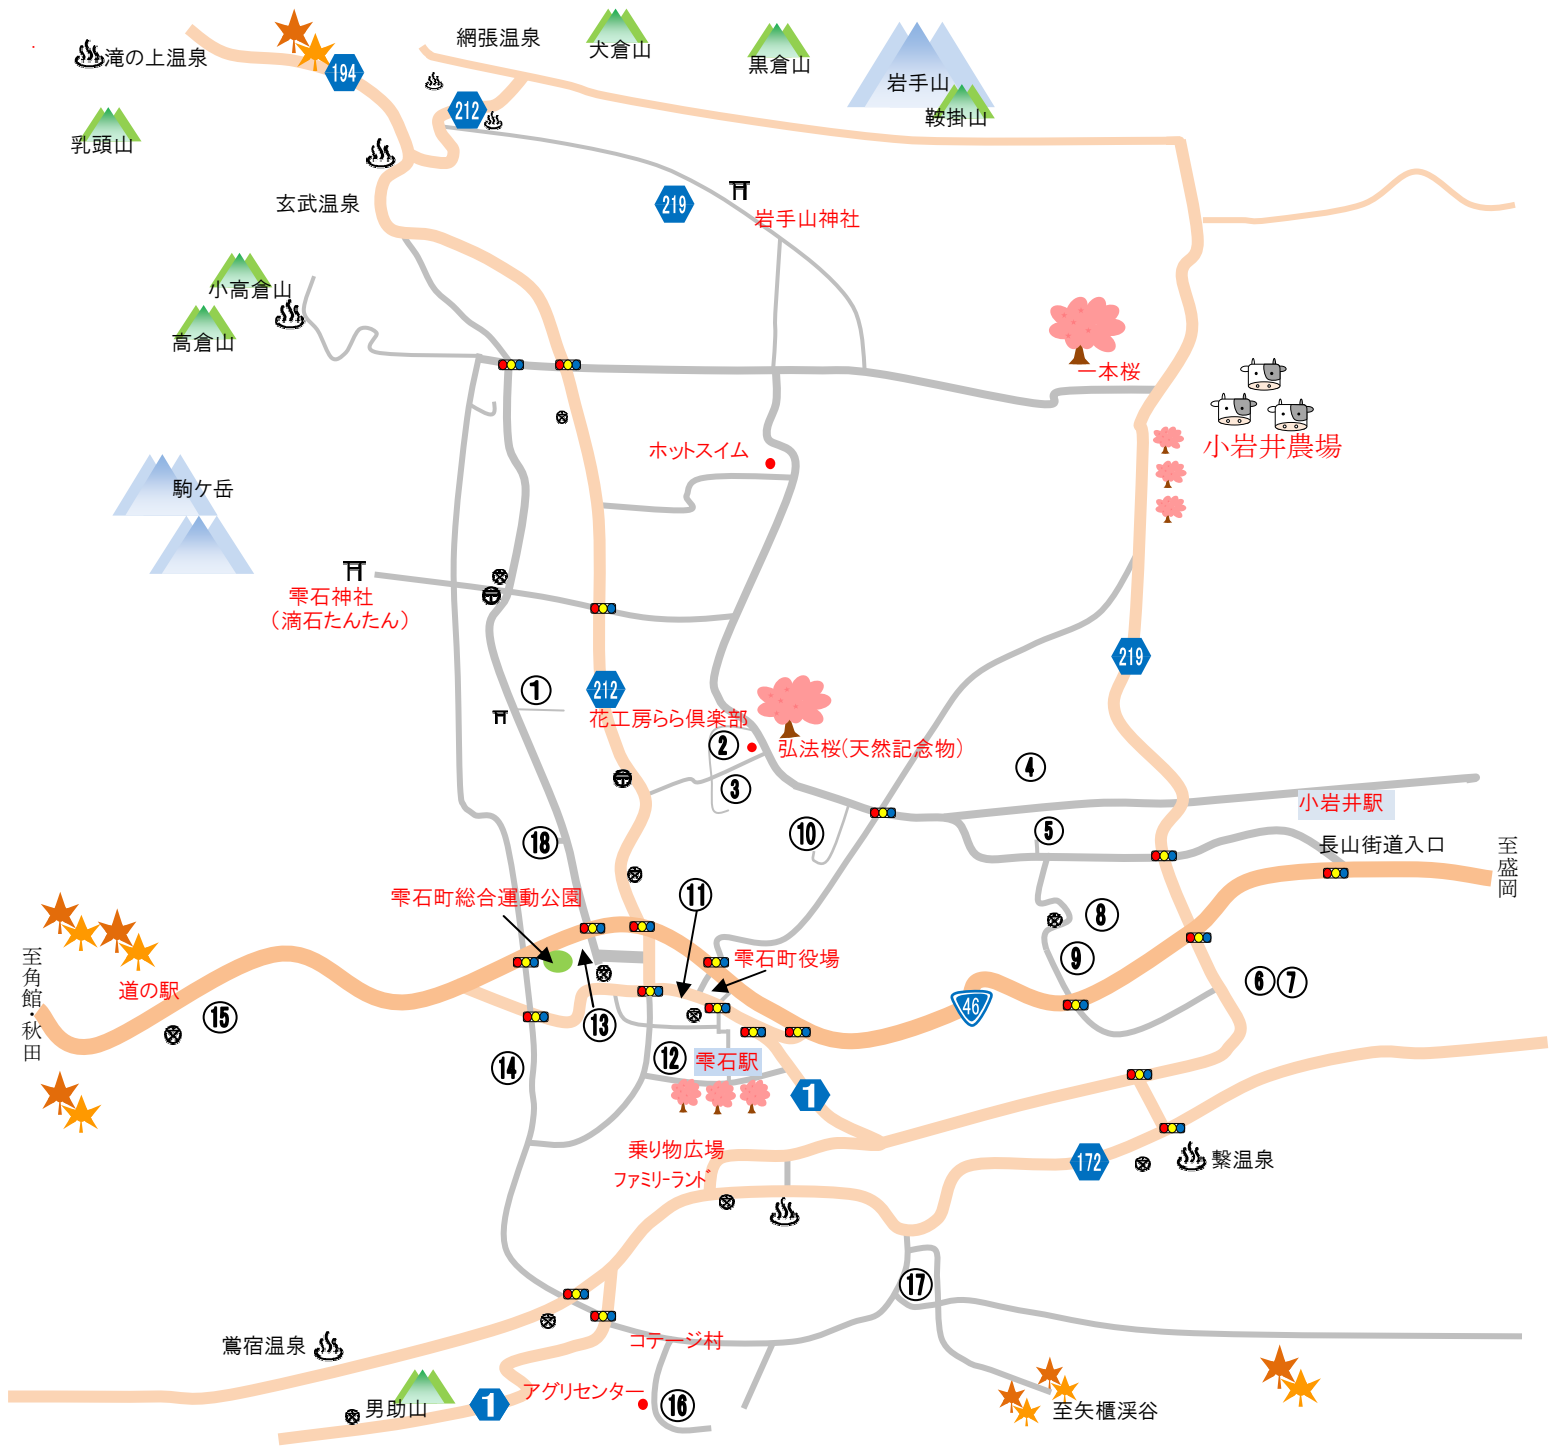

しずくいし 工芸品工房マップ

- ① 織房 樹羅々
- ② 流工房
- ③ キャラ・スタジオ
- ④ たけぞう
- ⑤ セツ森工房
- ⑥ 雫石民芸社

- ⑦ 北杜窯
- ⑧ セツ森工房
- ⑨ セツ森十喜工房
- ⑩ オールド・タイム漆工芸
- ⑪ 一期舎
- ⑫ 米澤工芸

- ⑬ しずくいし麻の会
- ⑭ 雫石工芸社
- ⑮ おりつめ木工
- ⑯ 榎工房
- ⑰ 雫石窯
- ⑱ 流木アート